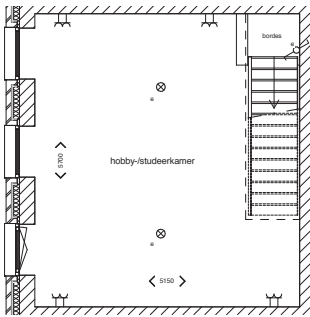

APPARTEMENT 4

Verdieping	Appartement
2	4

GBO appartement 4: 173 m²
 Buitenruimte: noord
 Buitenruimte: 13 m²

Kanaalzijde

Stratzijde