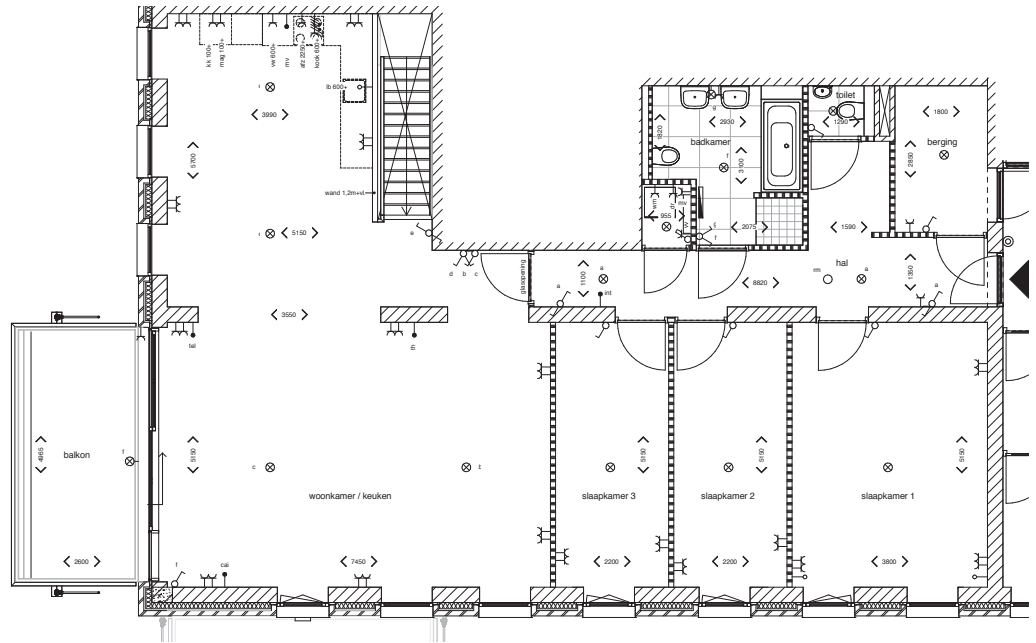

APPARTEMENT 4

Verdieping	Appartement
2	4

GBO appartement 4: 173 m²
 Buitenruimte: noord
 Buitenruimte: 13 m²

Kanaalzijde

Stratzijde